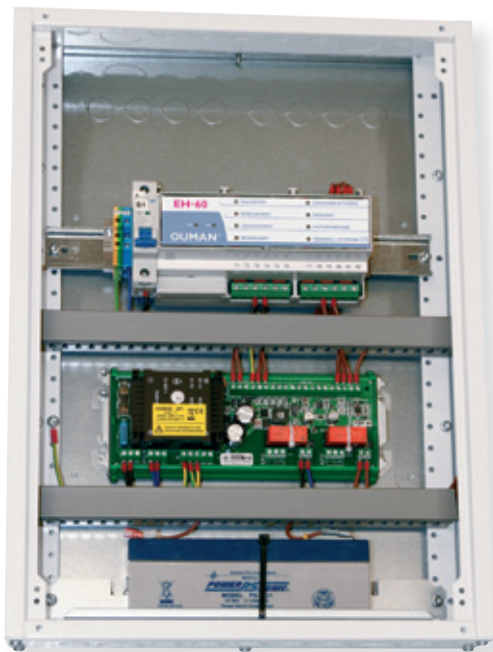

OUMAN® EH-60/K

Komplett styr och övervakningscentral

Sänkning av värme

Läckelarm

Intelligent styrning av motorvärmarens eluttag

Frysvakt

Brandlarm

Allmän styrning, t.ex. dörrlås, gårdsbelysning eller eluttagsgrupper

Inbrottslarm

Larm vid strömavbrott

OUMAN® EH-60/K

För styrning och övervakning av fritidshus

Komplett styr och övervakningscentral EH-60/K

- EH-60 central
- Batterienhet 12 VDC
- Transformator 24 VAC
- Huvudbrytare
- Driftspänning: 230 VAC, 50 Hz
- Hjälprelä

TEKNISKA DATA

Mått	bredd 355 mm, höjd 490 mm, djup 80 mm
Vikt	7,0 kg
Kapsling	Noryl UL-94-V-0, metalkapslat
Batteriback-up	12 VDC
Anslutningsspänning	24 VAC, 50 Hz
Kapslingklass	IP 20
Omgivningstemp. drift	0 ... + 50 °C
Omgivningstemp. lagring	-20 ... +70 °C
Ingångar	8 st, kan användas som M1 (NTC) eller D1
Relästyrda utgångar	6 st 230 VAC 6(1)A eller 24 VAC/DC 6(1)A
Dataöverföring	RS-232C, RS-485, tillägg Modbus
Godkänd hos	
EMC-direktiv	89/336/EEC, 92/31/EEC
- störningstolerans	EN 61000-6-1
- störningsavgivning	EN 61000-6-3
Svagströmsdirektiv	73/23/EEC
- säkerhet	EN 60730-1
Produktgaranti	2 år