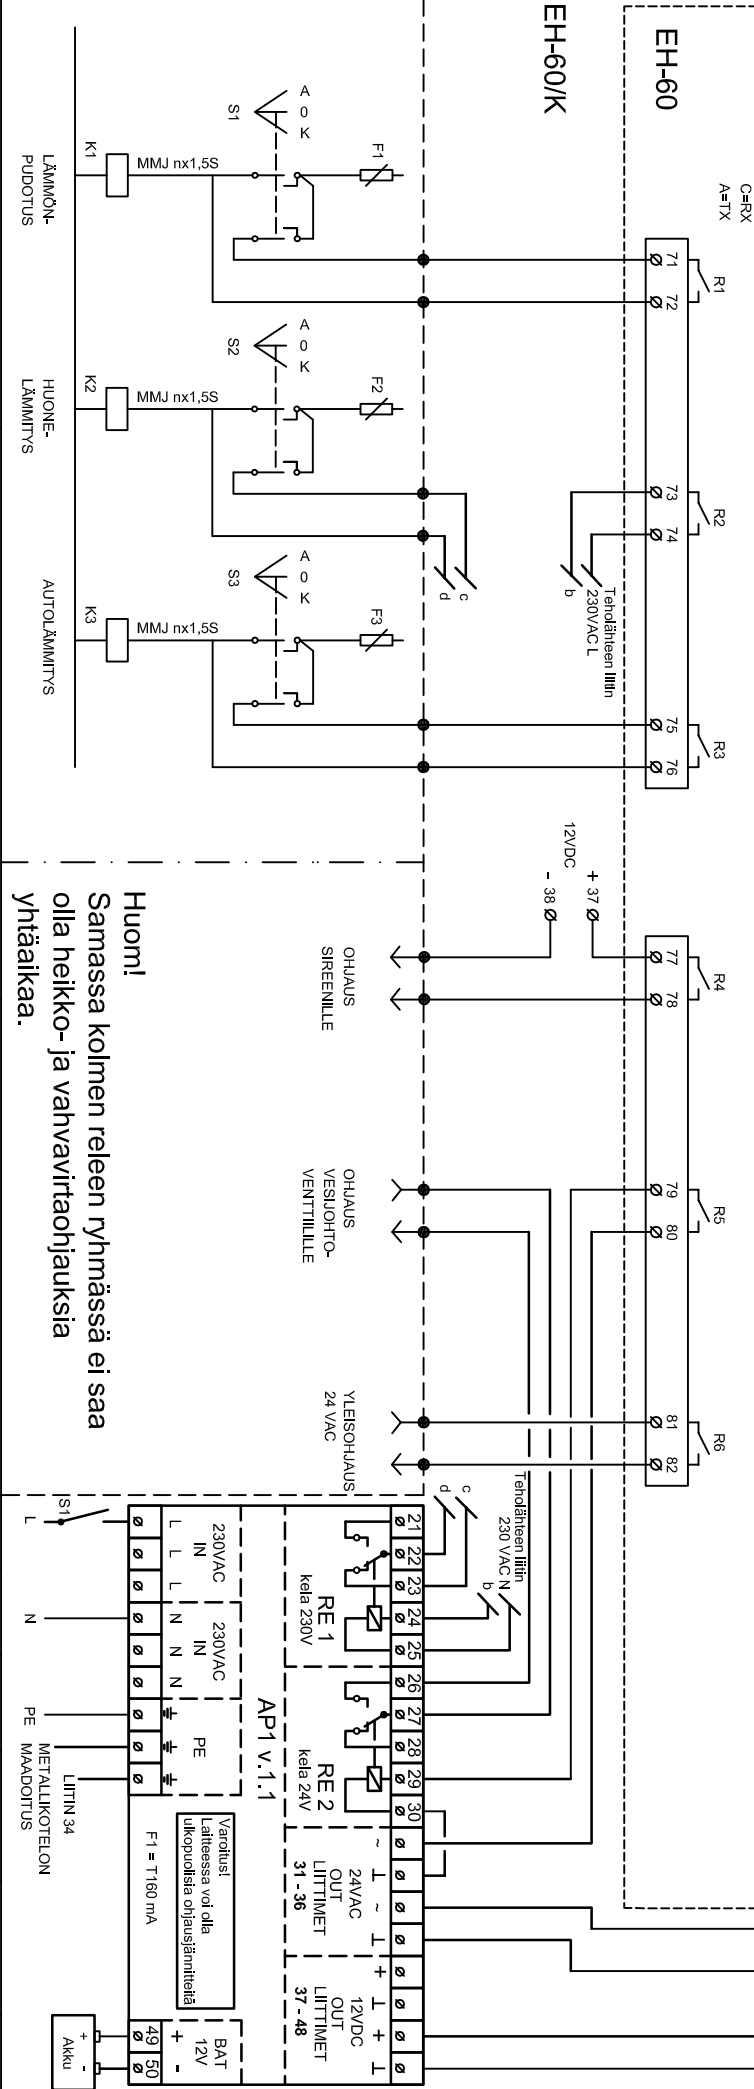

MUUTOKSEN TEIJÄ	PVM

KOTONA-POISSA KYTKIN  
⇒ LÄMMÖNPUDOTUS PÄÄLTÄ

⇒ LÄMMÖNPUDOTUS POIS PÄÄLTÄ

MURTOVALVONNAN OHISUKKUA  
⇒ MURTOVALVONTA PÄÄLTÄ

⇒ MURTOVALVONTA POIS PÄÄLTÄ

**Huomi**  
Samassa kolmen releen ryhmässä ei saa olla heikko- ja vahvavirtaohjauksia yhtäaikaa.

MUUTOSTUNN.	MUUTOKSEN KUVAUS

VOIMAKE: 6, 30x40 KEMPELE Puh: 0424 8401

**OUUMAN®**

KOHDE: MALLIKUVA

SISÄLTÖ: EH-60/K KYTKENTÄKAAVIO

SUJUNN	PVM	LEHTIÄ	LEHTI
JUKI	02.10.06	1	1
PIIRIT	PVM		
JUKI	02.10.06		
TRAK	PVM		
RfPo	02.10.06		