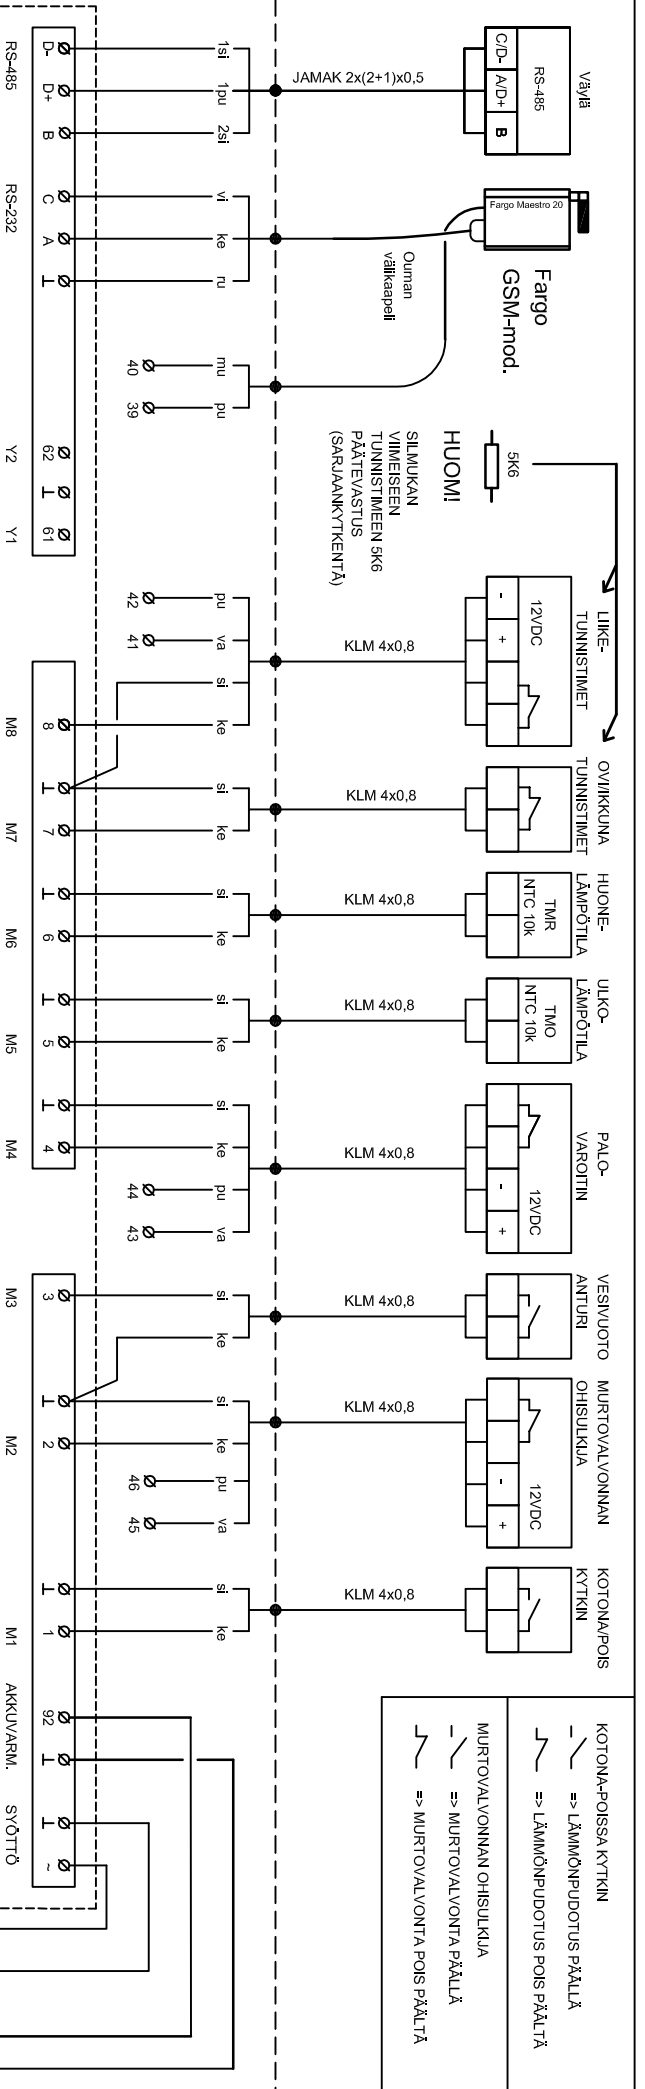

MUUTOKSEN TEIJÄ	PVM

KOTONA-POISSA KYTKIN  
⇒ LÄMMÖNPUDOTUS PÄÄLTÄ

⇒ LÄMMÖNPUDOTUS POIS PÄÄLTÄ

MURTOVALVONNAN OHISUKKUA  
⇒ MURTOVALVONTA PÄÄLTÄ

⇒ MURTOVALVONTA POIS PÄÄLTÄ

**Huomi**  
Samassa kolmen releen ryhmässä ei saa olla heikko- ja vahvavirtaohjauksia yhtäaikaa.

MUUTOSTUNN.	MUUTOKSEN KUVAUS

VOIMAKE: 6, 30x40 KEMPELE Puh: 0424 8401

**OUUMAN®**

KOHDE: MALLIKUVA

SISÄLTÖ: EH-60/K KYTKENTÄKAAVIO

SUJUNN	PVM	LEHTIÄ	LEHTI
JUKI	02.10.06	1	1
PIIRIT	PVM		
JUKI	02.10.06		
TRAK	PVM		
RfPo	02.10.06		